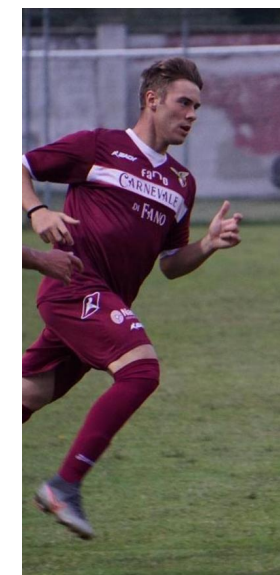

Davide DI FRANCESCO

Squadra di provenienza: Ascoli Calcio

Ruolo: attaccante esterno

Piede preferito: destro

Data di nascita: 19/01/2001

Luogo di nascita: S.Omero (TE)

Altezza: 179 cm

Peso: 76 kg